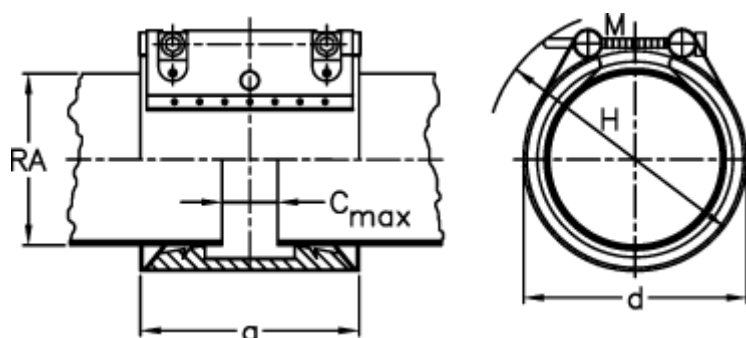

Varenummer: 025838410219
Beskrivelse: Norma Connect Kobling
FLEX E W2 Ø=219,1 NBR, 13,7 bar

Mål

a	= 141.0
C max med båndindlæg	= 35
d	= 250
H	= 280
M (Skrue)	= M12
Nominelt tryk (bar)	= 23.5
RA	= 219.1
RA min-RA max	= 216,0-221,0

Vægt pr stk. = 5.1